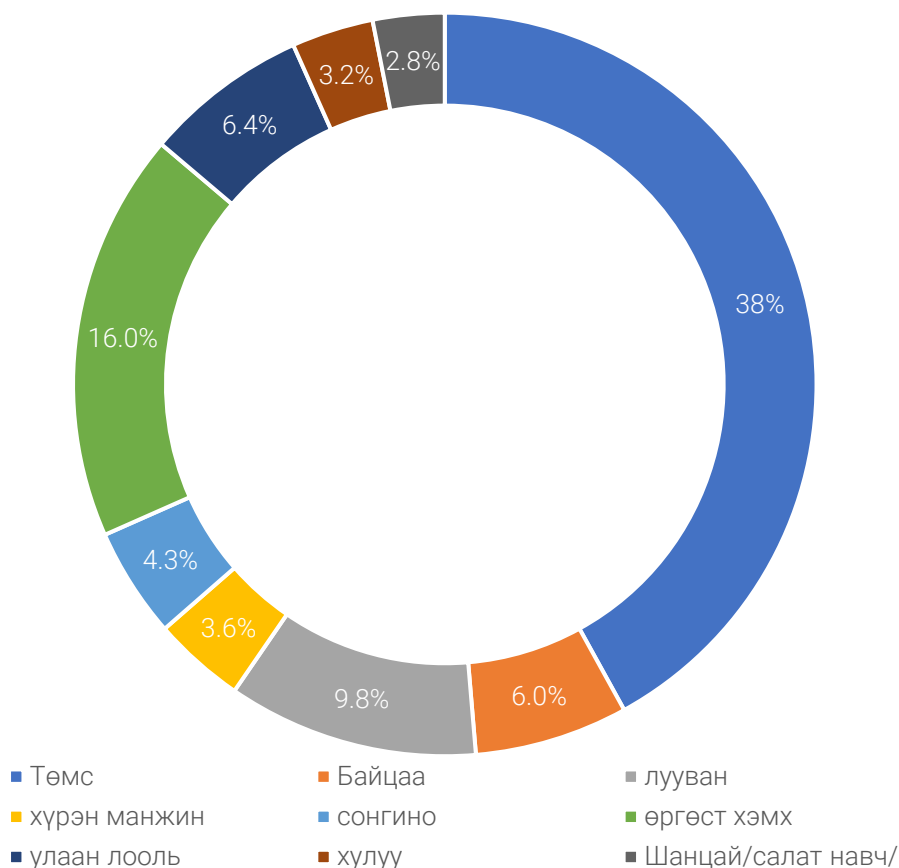

ХӨДӨӨ АЖ АХУЙН САЛБАРЫН ТАНИЛЦУУЛГА-2023

Хаш	-	-	2	2
бусад	-	-	148	21
Цэцэг, гоёл чимэглэлийн таримал	13	5	49	-

Чингэлтэй дүүргийн 2023 оны нийт ургац хураалтын 37.7%-г төмс, 16.0%-г өргөст хэмх, 9.8%-г лууван, 6.0% -г байцаа, 6.4%-г улаан лооль, 4.3%-г сонгино, үлдсэн 19.8%-г бусад хүнсний ногоо эзэлж байна.

Зураг 1. УРГАЦ ХУРААЛТ, хүнсний ногооны зарим төрлөөр 2023 он

ТЭЖЭЭВЭР АМЬТАД:

2023 оны жилийн эцсийн тооллогоор 15 хорооны 37 өрхийн 672 тэжээвэр амьтад тоологдсон нь өнгөрсөн оны мөн үеэс 156 (30.2%)-иар өссөн байна. Тооллогоор 361 тахиа, 23 галуу, 19 нугас, 251 тагтаа, 8 цацагт хяруул, 10 туулай тоологдсон байна.