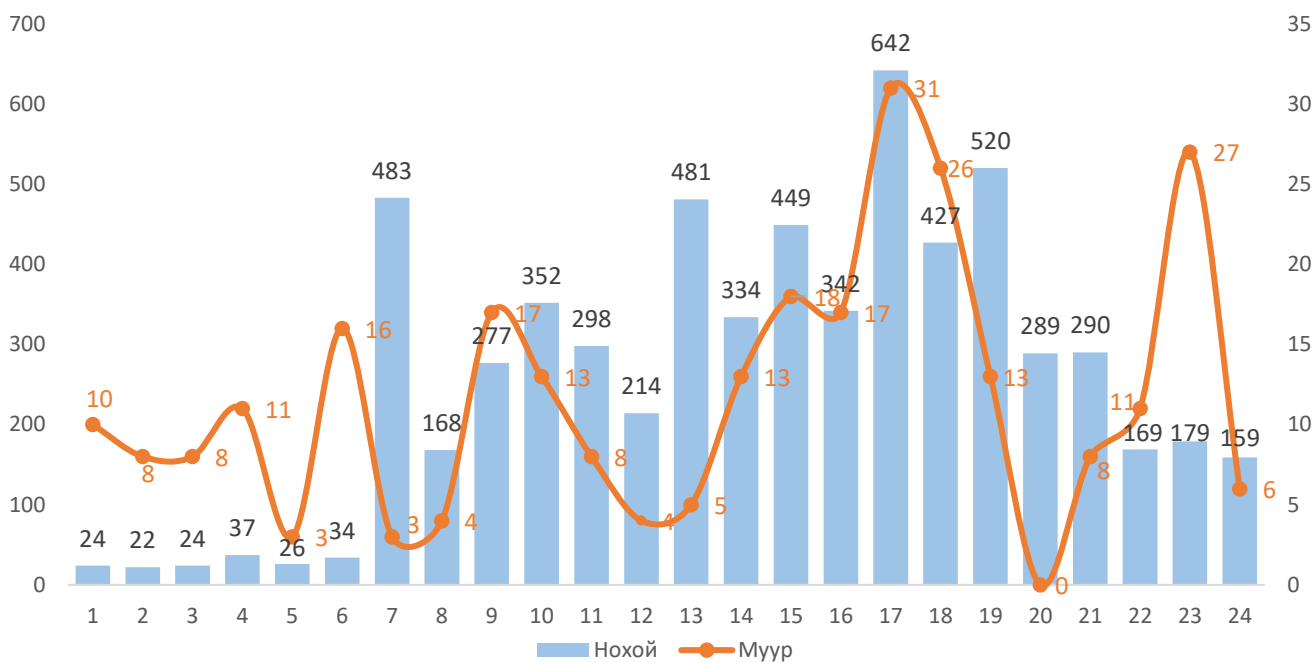

Хүснэгт 4. БҮРТГГЭГДСЭН МУУР НОХОЙНЫ ТОО, хороодоор /2021-2023 он/

Хороо		Нохой			Муур			Өөрчлөлт тоогоор	
		2021	2022	2023	2021	2022	2023	2022-2023	2022-2023
Орон сууц	1 дүгээр хороо	13	13	24	3	3	10	11	7
	2 дугаар хороо	16	15	22	6	5	8	7	3
	3 дугаар хороо	33	30	24	16	19	8	-6	-11
	4 дүгээр хороо	43	46	37	10	10	11	-9	1
	5 дугаар хороо	22	26	26	5	6	3	0	-3
	6 дугаар хороо	37	34	34	6	16	16	0	0
	Орон сууцны дүн	164	164	167	46	59	56	3	-3
Гэр хороолол	7 дугаар хороо	855	486	483	21	8	3	-3	-5
	8 дугаар хороо	207	123	168	0	0	4	45	4
	9 дүгээр хороо	303	267	277	7	10	17	10	7
	10 дугаар хороо	406	435	352	9	5	13	-83	8
	11 дүгээр хороо	287	284	298	7	7	8	14	1
	12 дугаар хороо	780	349	214	72	63	4	-135	-59
	13 дугаар хороо	517	527	481	10	10	5	-46	-5
	14 дүгээр хороо	382	360	334	8	18	13	-26	-5
	15 дугаар хороо	485	489	449	8	20	18	-40	-2
	16 дугаар хороо	716	580	342	13	8	17	-238	9
	17 дугаар хороо	1069	726	642	47	37	31	-84	-6
	18 дүгээр хороо	478	420	427	5	4	26	7	22
	19 дүгээр хороо	712	579	520	20	17	13	-59	-4
	20 дугаар хороо	-	349	289	-	9	0	-60	-9
	21 дүгээр хороо	-	318	290	-	9	8	-28	-1
	22 дугаар хороо	-	0	169	-	0	11	169	11
	23 дугаар хороо	-	285	179	-	18	27	-106	9
24 дүгээр хороо	-	101	159	-	12	6	58	-6	
Гэр хороололын		7197	6678	6073	227	255	224	-605	-31

ХӨДӨӨ АЖ АХУЙН САЛБАРЫН ТАНИЛЦУУЛГА-2023

	ДҮН							
Нийт дүн	7361	6842	6240	273	314	280	-602	-34

Зураг 4. БҮРТГЭГДСЭН НОХОЙ, МУУРНЫ ТОО, 2016-2023 он

Зураг 5. БҮРТГЭГДСЭН НОХОЙ, МУУРНЫ ТОО, хороодор, 2023 он