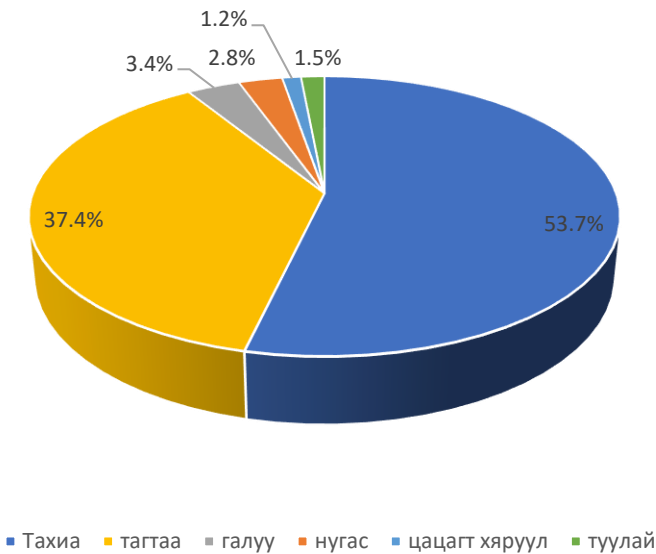

ХӨДӨӨ АЖ АХУЙН САЛБАРЫН ТАНИЛЦУУЛГА-2023

Хаш	-	-	2	2
бусад	-	-	148	21
Цэцэг, гоёл чимэглэлийн таримал	13	5	49	-

Чингэлтэй дүүргийн 2023 оны нийт ургац хураалтын 37.7%-г төмс, 16.0%-г өргөст хэмх, 9.8%-г лууван, 6.0% -г байцаа, 6.4%-г улаан лооль, 4.3%-г сонгино, үлдсэн 19.8%-г бусад хүнсний ногоо эзэлж байна.

Зураг 1. УРГАЦ ХУРААЛТ, хүнсний ногооны зарим төрлөөр 2023 он

ТЭЖЭЭВЭР АМЬТАД:

2023 оны жилийн эцсийн тооллогоор 15 хорооны 37 өрхийн 672 тэжээвэр амьтад тоологдсон нь өнгөрсөн оны мөн үеэс 156 (30.2%)-иар өссөн байна. Тооллогоор 361 тахиа, 23 галуу, 19 нугас, 251 тагтаа, 8 цацагт хяруул, 10 туулай тоологдсон байна.

Зураг 2. ТЭЖЭЭВЭР АМЬТАД, төрлөөр 2023 он

Зураг 3. ТЭЖЭЭВЭР АМЬТАД, хороогоор

Тооллогын дүнгээр хамгийн их тэжээвэр амьтантай 7 болон 18 дугаар хороод байна.

Хүснэгт 2. ЧИНГЭЛТЭЙ ДҮҮРГИЙН ТЭЖЭЭВЭР АМЬТДЫН ТОО 2017-2023 он