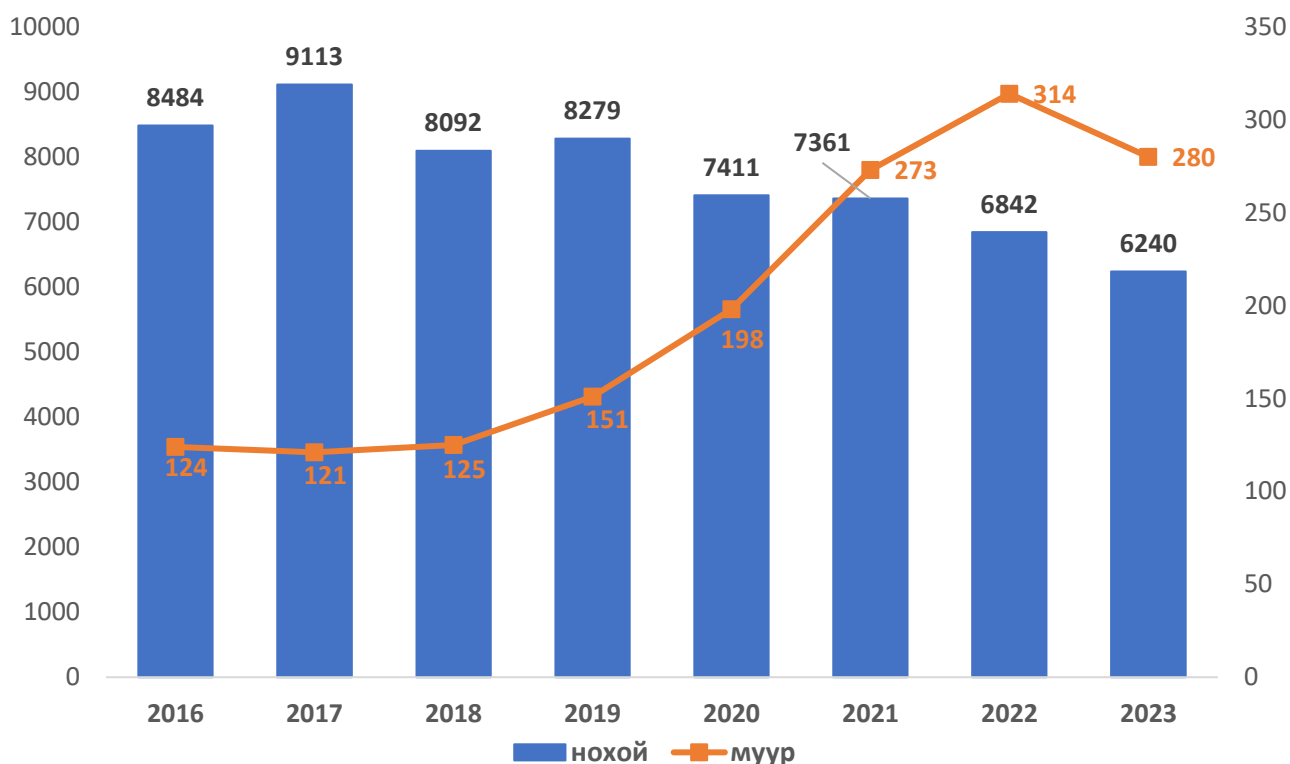

ХӨДӨӨ АЖ АХУЙН САЛБАРЫН ТАНИЛЦУУЛГА-2023

	ДҮН							
Нийт дүн	7361	6842	6240	273	314	280	-602	-34

Зураг 4. БҮРТГЭГДСЭН НОХОЙ, МУУРНЫ ТОО, 2016-2023 он