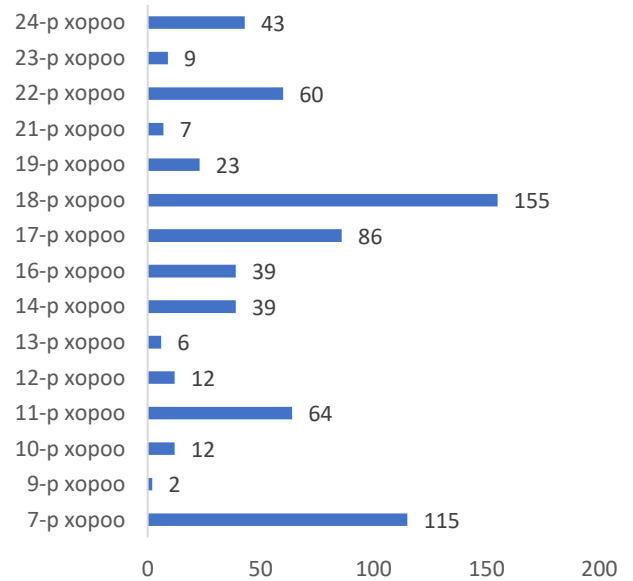

ХӨДӨӨ АЖ АХУЙН САЛБАРЫН ТАНИЛЦУУЛГА-2023

Хаш	-	-	2	2
бусад	-	-	148	21
Цэцэг, гоёл чимэглэлийн таримал	13	5	49	-

Чингэлтэй дүүргийн 2023 оны нийт ургац хураалтын 37.7%-г төмс, 16.0%-г өргөст хэмх, 9.8%-г лууван, 6.0% -г байцаа, 6.4%-г улаан лооль, 4.3%-г сонгино, үлдсэн 19.8%-г бусад хүнсний ногоо эзэлж байна.

Зураг 1. УРГАЦ ХУРААЛТ, хүнсний ногооны зарим төрлөөр 2023 он

ТЭЖЭЭВЭР АМЬТАД:

2023 оны жилийн эцсийн тооллогоор 15 хорооны 37 өрхийн 672 тэжээвэр амьтад тоологдсон нь өнгөрсөн оны мөн үеэс 156 (30.2%)-иар өссөн байна. Тооллогоор 361 тахиа, 23 галуу, 19 нугас, 251 тагтаа, 8 цацагт хяруул, 10 туулай тоологдсон байна.

Зураг 2. ТЭЖЭЭВЭР АМЬТАД, төрлөөр 2023 он

Зураг 3. ТЭЖЭЭВЭР АМЬТАД, хороогоор

Тооллогын дүнгээр хамгийн их тэжээвэр амьтантай 7 болон 18 дугаар хороод байна.

Хүснэгт 2. ЧИНГЭЛТЭЙ ДҮҮРГИЙН ТЭЖЭЭВЭР АМЬТДЫН ТОО 2017-2023 он

Он	Бүгд	Гахай	Туулай	Илжиг	Шувуу
2017	578	6	19	2	551
2018	519	-	32	-	487
2019	375	-	31	-	344
2020	298	-	9	-	289
2021	729	-	65	-	664
2022	516	-	56	-	460
2023	672	-	10	-	662
Өсөлт, бууралт 2023/2022	30.2%	-	-82.1%	-	43.9%